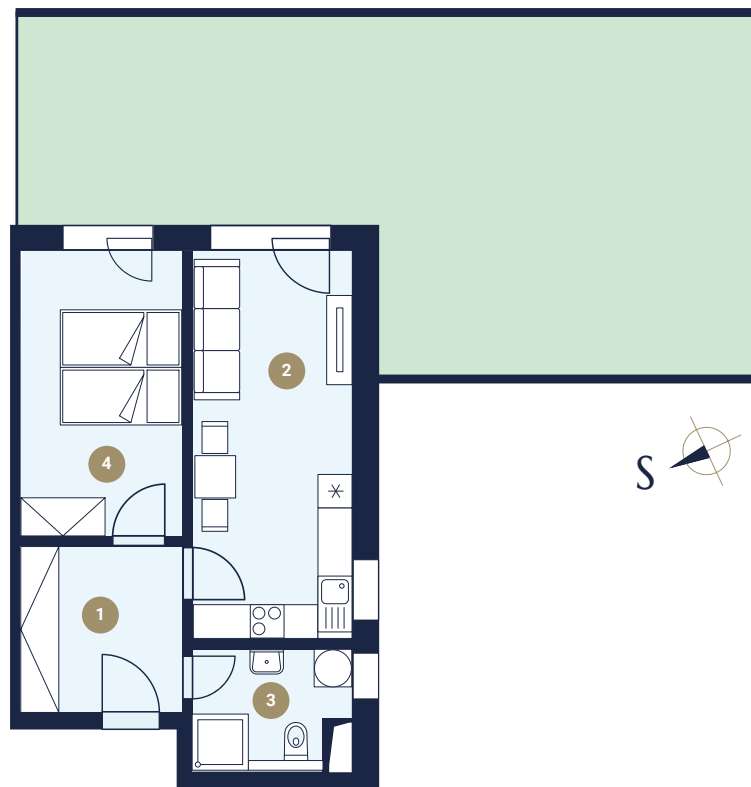

 **U Arborky**
SATALICE

Byt 112

2+kk

1. nadzemní podlaží
Podlahová plocha 42,60 m²

1	Chodba	7,42 m ²
2	Obývací pokoj s kuchyní	16,47 m ²
3	Koupelna	4,47 m ²
4	Ložnice	12,45 m ²
Podlahová plocha*		42,60 m²
Předzahrádka		54,26 m²
Sklep		2,36 m²