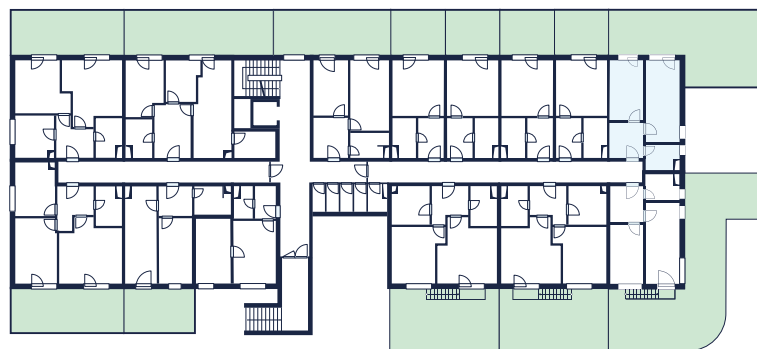

1. nadzemní podlaží | Schéma umístění bytu 112