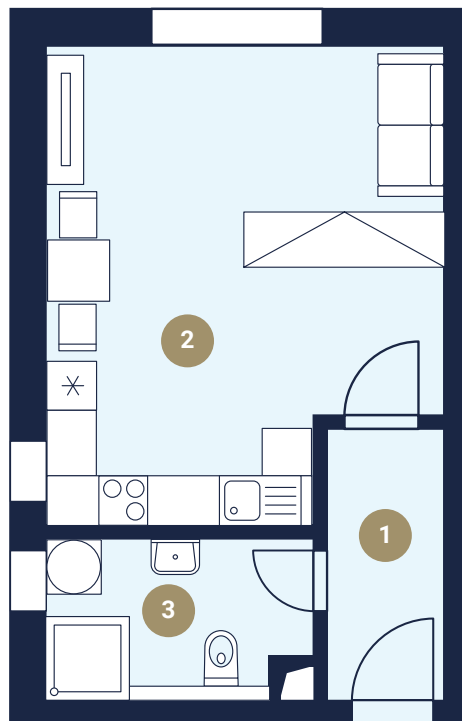

Byt 214

1+kk

2. nadzemní podlaží
Podlahová plocha 34,00 m²

1	Chodba	4,43 m ²
2	Obývací pokoj s kuchyní	23,07 m ²
3	Koupelna	4,94 m ²
Podlahová plocha*		34,00 m²
Sklep		2,36 m²

**Celková podlahová plocha dle vyhlášky č. 366/2013*