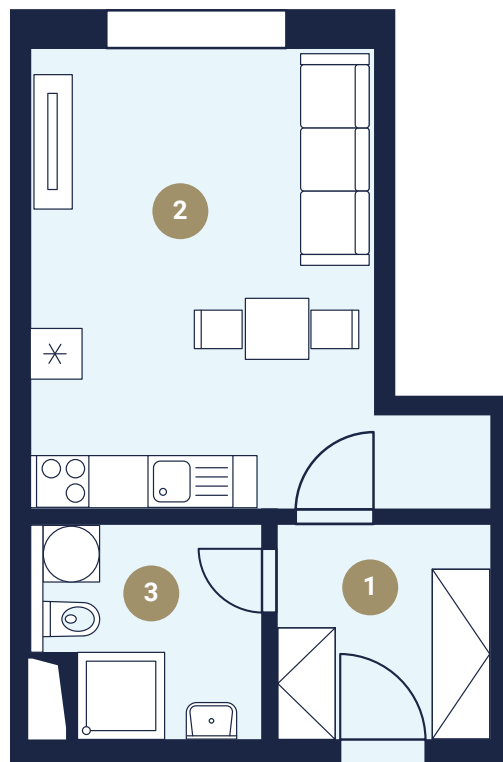

Byt 218

1+kk

2. nadzemní podlaží
Podlahová plocha 31,90 m²

| | | |
|--------------------------|-------------------------|----------------------------|
| 1 | Chodba | 5,45 m ² |
| 2 | Obývací pokoj s kuchyní | 19,63 m ² |
| 3 | Koupelna | 5,04 m ² |
| Podlahová plocha* | | 31,90 m² |
| Sklep | | 2,35 m² |