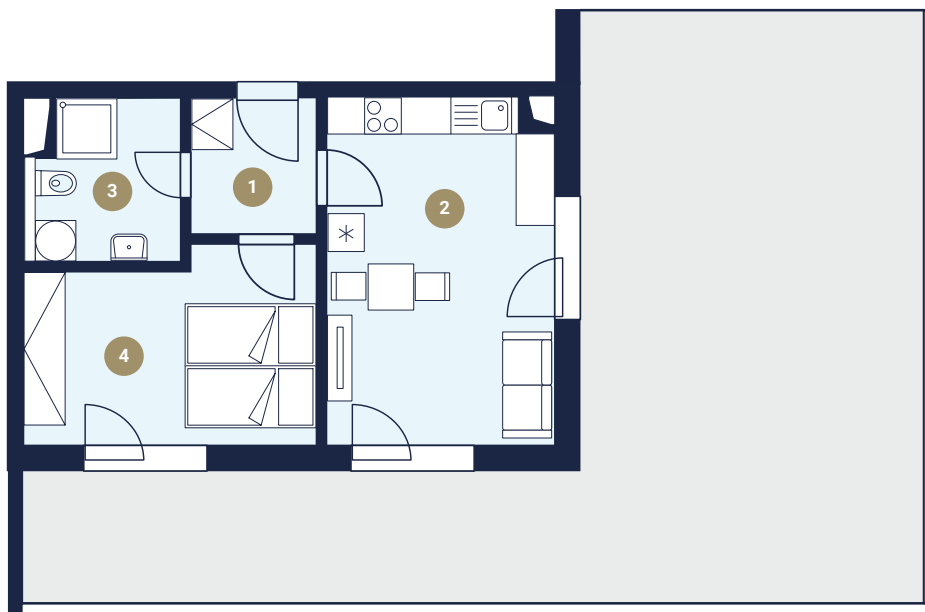

 **U Arborky**
SATALICE

Byt 227

2+kk

2. nadzemní podlaží
Podlahová plocha 41,90 m²

1	Chodba	4,06 m ²
2	Obývací pokoj s kuchyní	17,67 m ²
3	Koupelna	5,13 m ²
4	Ložnice	12,21 m ²
Podlahová plocha*		41,90 m²
Terasa		59,45 m²